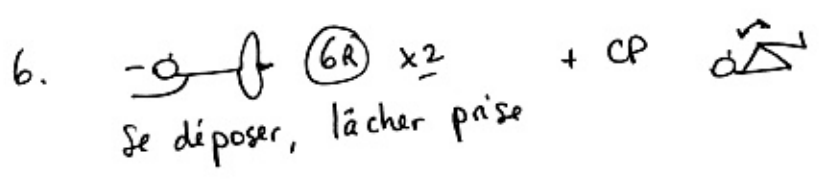

1.  OBS mut cage et ventre
 Laisser la resp s'apaiser puis
 allonger l'Exp grâce au son "F" + SV
 ↳ obs. action du ventre

 "Se déposer"
 KRAMA EXP : Découper l'Exp en plusieurs fois
 ↳ OBS action du ventre