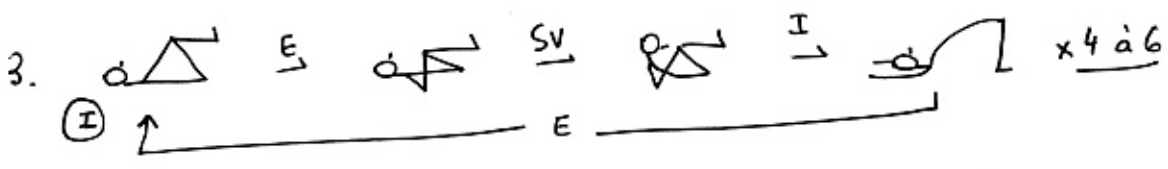

1.  OBS mut cage et ventre
 Laisser la resp s'apaiser puis
 allonger l'Exp grâce au son "F" + SV
 ↳ obs. action du ventre

 "Se déposer"
 KRAMA EXP : Découper l'Exp en plusieurs fois
 ↳ OBS action du ventre