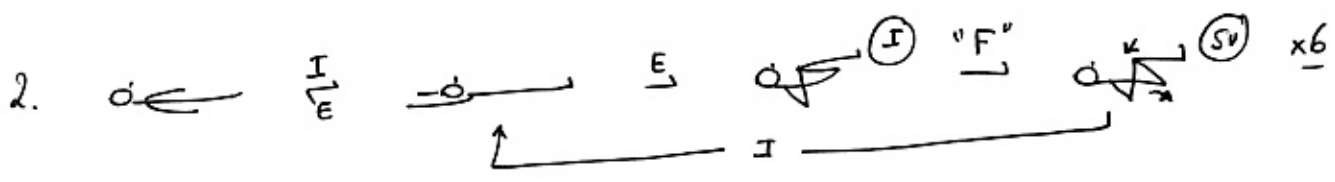

1.  OBS mut cage et ventre
 Laisser la resp s'apaiser puis
 allonger l'Exp grâce au son "F" + SV
 ↳ obs. action du ventre

 "Se déposer"
 KRAMA EXP : Découper l'Exp en plusieurs fois
 ↳ OBS action du ventre