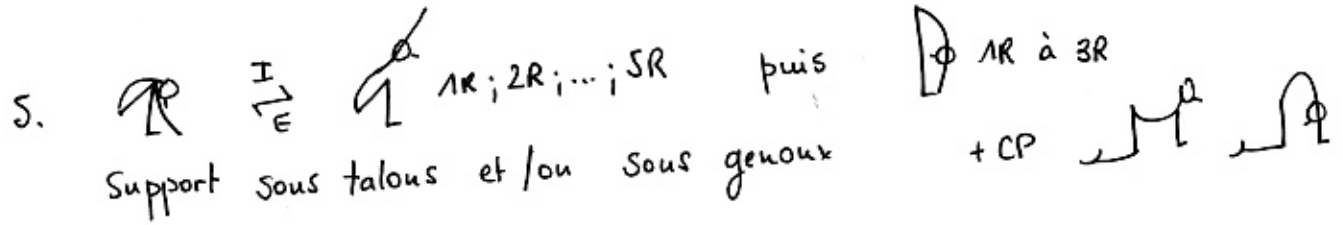

1.  OBS mut cage et ventre
 Laisser la resp s'apaiser puis
 allonger l'Exp grâce au son "F" + SV
 ↳ obs. action du ventre

 "Se déposer"
 KRAMA EXP : Découper l'Exp en plusieurs fois
 ↳ OBS action du ventre