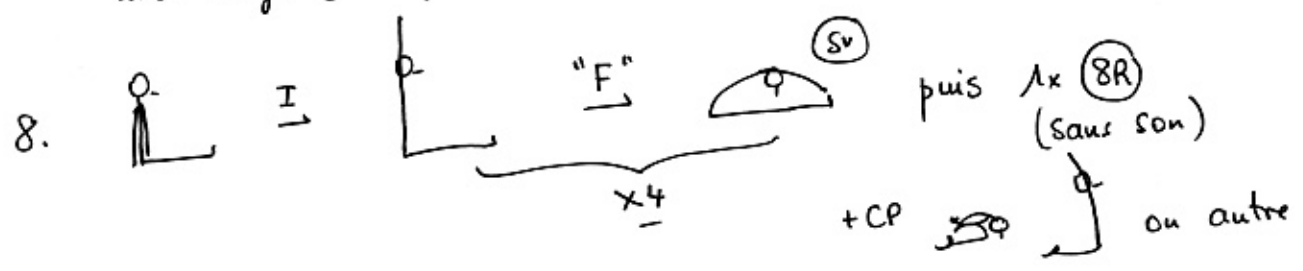

1.  OBS mut cage et ventre
 Laisser la resp s'apaiser puis
 allonger l'Exp grâce au son "F" + SV
 ↳ obs. action du ventre

 "Se déposer"
 KRAMA EXP : Découper l'Exp en plusieurs fois
 ↳ OBS action du ventre