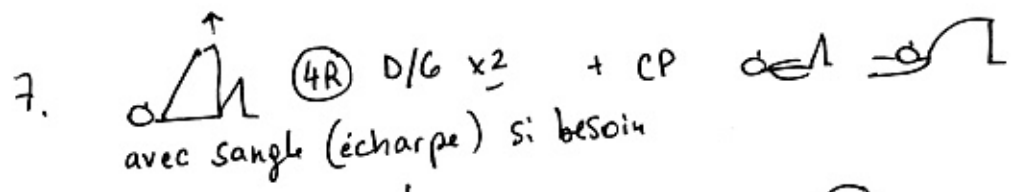

1.  OBS mut cage et ventre
 Laisser la resp s'apaiser puis
 allonger l'Exp grâce au son "F" + SV
 ↳ obs. action du ventre

 "Se déposer"
 KRAMA EXP : Découper l'Exp en plusieurs fois
 ↳ OBS action du ventre